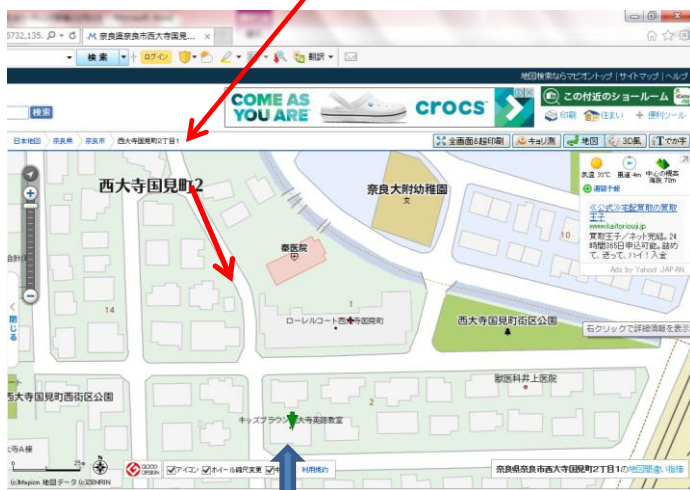

会場 イエス・キリスト誠心教会（西大寺サテライト）

〒631-0823 奈良県奈良市西大寺国見町2-2-30

TEL 0742-43-7141

近鉄橿原線・奈良線 大和西大寺駅下車（すべての電車が停車） 徒歩約10分

裏面の地図をご参照ください。

自動車は車庫に1台・教会の前に2台程度の駐車が可能です。

できるだけ公共交通機関でお越しください。

会費 1,000円（茶菓・会場費）

参加申込期限 2017年6月20日（火）

お申込み・お問い合わせはお気軽に 北村（奈良地区学友会代表）まで

〒635-0072 奈良県橿原市醍醐町365-31

TEL 090-3947-2880 FAX 0744-25-1282

E-MAIL shirayuri_takashi@ybb.ne.jp

イエス・キリスト誠心教会（西大寺サテライト）は家の教会（戸建住宅）です。

牧師の俵寧子先生は2010年のJ T J卒業生です。